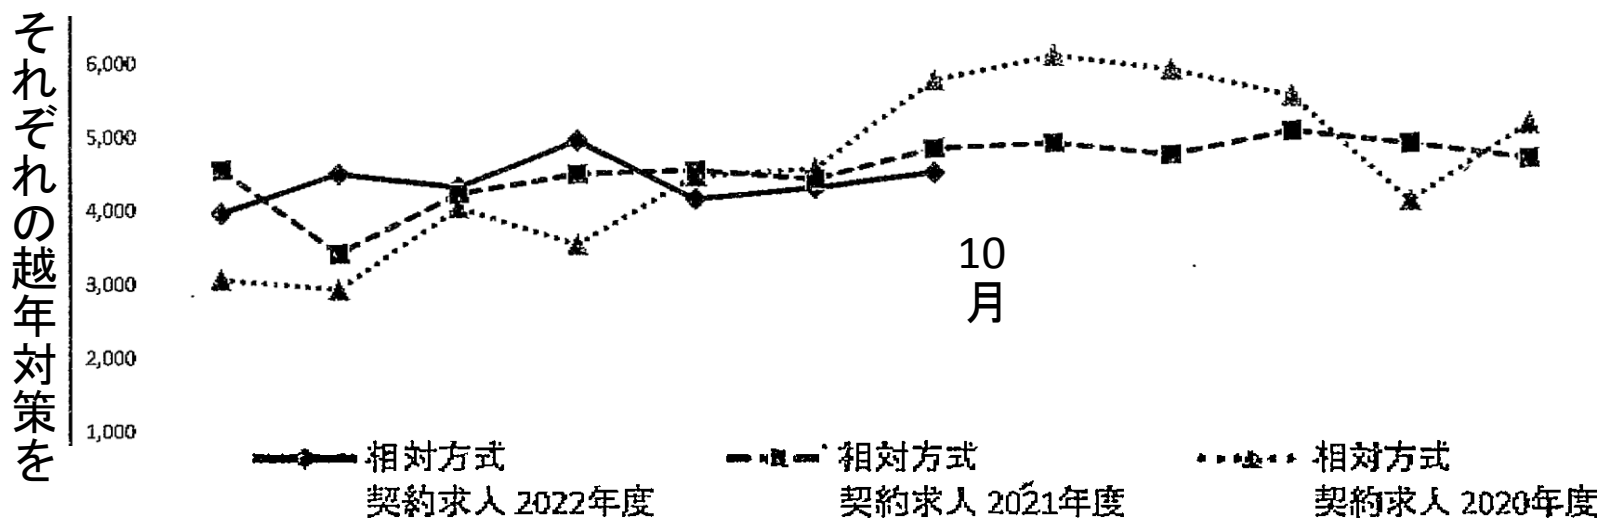

大阪城

2022
12/8 (木)
14314号

全巻済
西成分公

204
6847-
4947

新聞に今宮戎の広告を見るようになった。

1/9 (月) 28
10 (水) オミクラロソウイルス。感染防止
対策を再実施します。とかある。いつもは、淋しいJR
新今宮駅裏。北側で、戎まこの3日間だけ人を連れ
にやさかになる所だった。星野ができてきて、車もよく
通じり、人もよく動く場所になってきている。また、
新しい戎まこの人の流れの風景もなっている。また、
このじょう大阪城も、今年はおとよの回の発行に
なつて今年のおしめが見えなくなった。月曜と木曜、
朝5時と6時半、センター北と、職安所で、みんなに
配っている。12/26 (月) が今年最終で、おと年末、正月
は号外をまこうと思っっています。正月・元旦には、
年賀状代わりに、地区内で号外をいつもよめようか
出す計画です。しかし、これを身が元気がよく動くかま
りで、びびることで、高齢者の人がよく歩いている
ように、人間歩くことが基本で、減ひは、足腰からやっ
てくるか、目につかない基本が生死を決めます。
今年も一ミリの一万分の一ぐらいの、目に見えない、
ウイルスとの戦いが続いています。12/6 (水) には、全国で
234人がウイルスに感染されています。年末、年始、
帰省とか、飲み食いが、ウイルスが、カゼ・インフルエンザ
とともに広がりそうです。身体をだにじにして、うさぎ、年
の新年をつかげとっていきましよう。

年末年始「現金」求人とだえます。

西成労働福祉センター調べの「契約求人」です。独特な手法で集計していることもあって「相対方式」「件数」「延人員」とか理解しないと実態把握が難しいのですが趨勢は理解できます。現金求人が減少する中「契約求人は増えてる」かんじょうでしたが、今年下半期は下向きようです。これから越年期どうなるでしょう。

契約求人も落ちている。

令和4年度(2022年度)相対方式契約雇用求人状況

		4月	5月	6月	7月	8月	9月	10月	11月	12月	1月	2月	3月	合計
相対方式 契約求人	2022年度	3,965	4,505	4,325	4,965	4,165	4,315	4,530						30,770
	2021年度	4,560	3,420	4,235	4,505	4,560	4,435	4,860	4,935	4,780	5,110	4,940	4,740	55,080
	2020年度	3,070	2,935	4,043	3,545	4,475	4,580	5,780	6,121	5,935	5,580	4,155	5,210	55,429